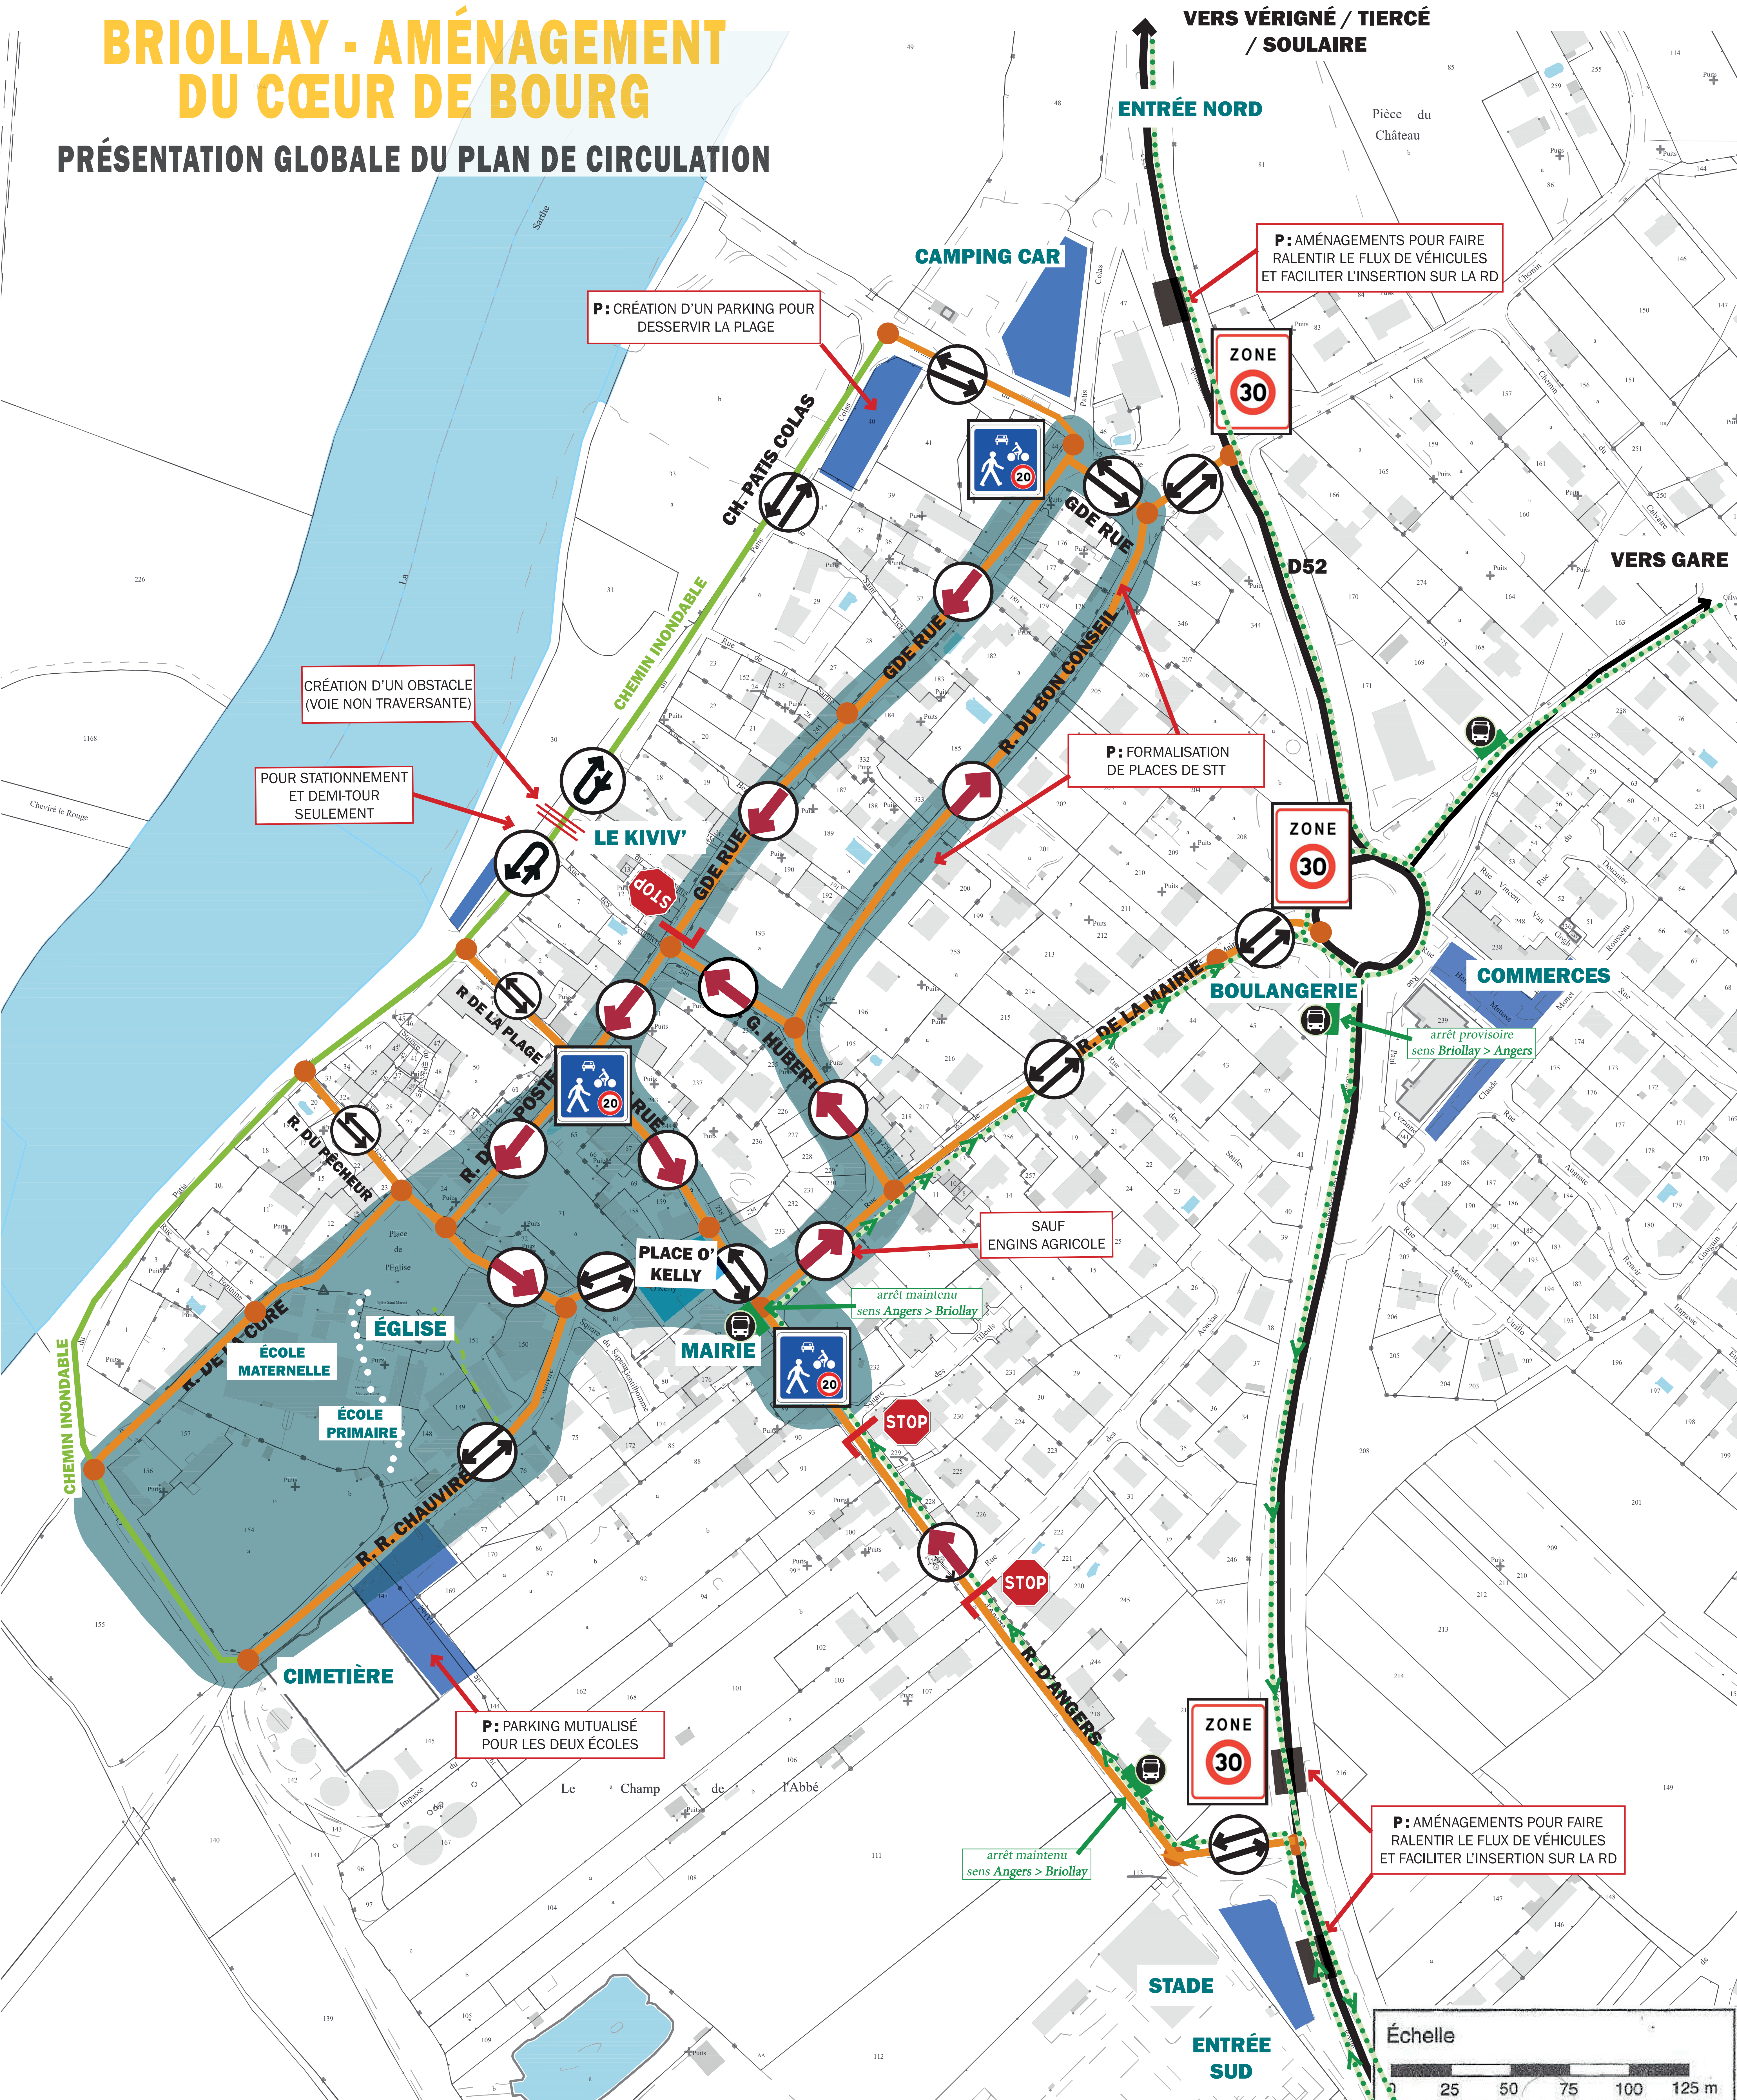

# BRIOLLAY - AMÉNAGEMENT DU CŒUR DE BOURG

## PRÉSENTATION GLOBALE DU PLAN DE CIRCULATION

**EMPRISE ZONE DE RENCONTRE**

**PANNEAUX ZONES DE RENCONTRE (ZONE 20)**

**PANNEAUX ZONES 30 DEPUIS RD**

**SENS UNIQUES AVEC CONTRESSENS VÉLOS**

**DOUBLES SENS**

**INTERDIT AUX VÉHICULES (SAUF RIVERAINS)**

**PROPOSITIONS D'AMÉNAGEMENTS**

**SENS DE CIRCULATION DES BUS**

**ARRÊTS DE BUS**

VERS ÉCOUFLANT / ANGERS